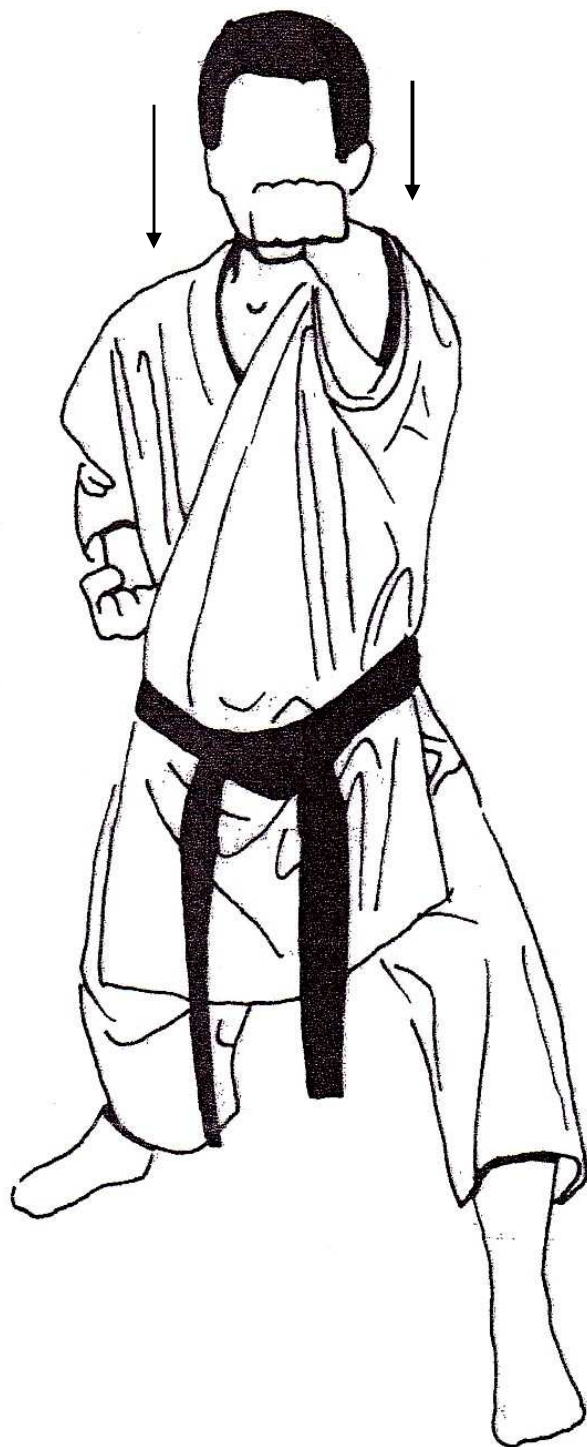

BLOCAGE ET ATTAQUE

EN ZENKUTSU DACHI

Age Uke

**Les épaules sont effacées.
Le thorax est de profil**

Oï Tsuki

**Les épaules sont de face.
Le thorax est de face**