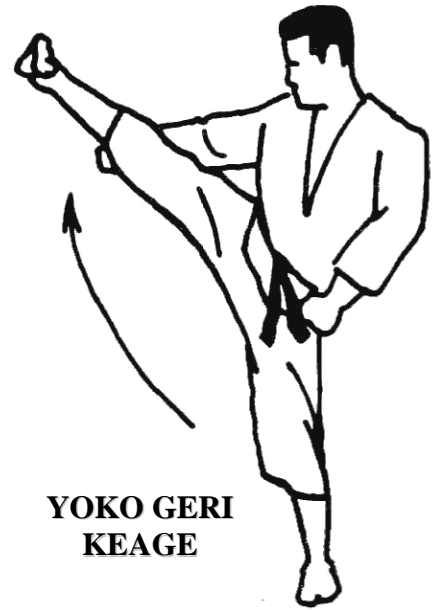

**YOKO GERI
KEAGE**