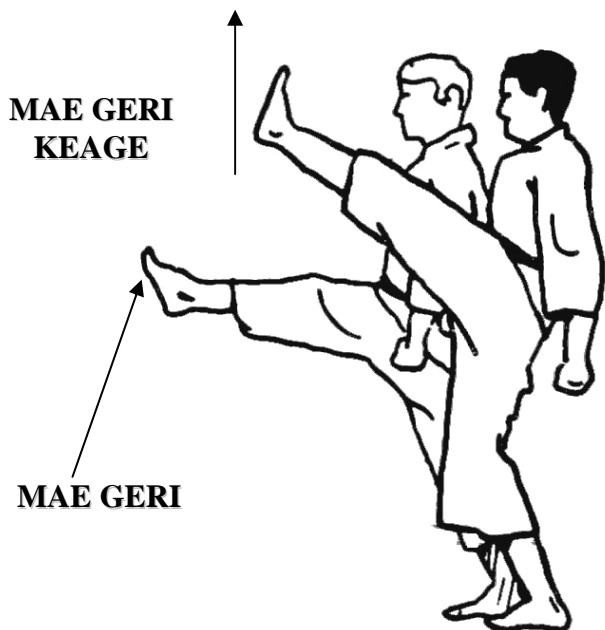

LES TECHNIQUES DE BASE

OÏ TSUKI
EN
ZENKUTSU DACHI

GYAKU TSUKI
EN
ZENKUTSU DACHI

GEDAN BARAI
EN
ZENKUTSU DACHI

**JODAN AGE UKE
EN
ZENKUTSU DACHI**

KIBA DACHI

**SOTO UDE UKE
(extérieur vers intérieur)
EN
ZENKUTSU DACHI**

**UCHI UDE UKE
(intérieur vers extérieur)
EN
KOKUTSU DACHI**

**SHUTO UKE
EN
KOKUTSU
DACHI**

**JODAN
HAISHU UKE
EN
KOKUTSU
DACHI**

**MOROTE
UCHI UKE
EN
KOKUTSU
DACHI**

**NUKITE
EN
ZENKUTSU
DACHI**

**EMPI UCHI
EN
ZENKUTSU
DACHI**